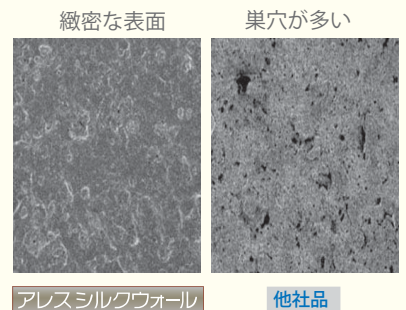

外壁塗替用 高耐候低汚染 1液水性つや消し塗料

アレスシルクウォール *Ales Silk Wall*

カタログには載っていない情報(特長)を公開!

●高仕上り性

アレスシルクウォールは完全つや消し、膜厚や温度の影響でつやが変わり難い
⇒ つやムラが生じにくい。

膜厚と光沢

乾燥温度と光沢

●低汚染性

特殊親水性粒子の効果により、優れた低汚染性を実現。雨スジ汚れを抑制します。
⇒ 長期の美観保持

ばく露試験(耐汚染性) 東京で6ヶ月間(2013年5月~11月)での耐汚染性

●高耐候性

特殊親水性粒子と樹脂とのバランスがポイント。緻密な塗膜を形成し、光劣化を抑制。艶消しなのに高耐候
⇒ 艶有水性アクリルシリコン塗料同等

促進耐候性試験(XWOM)

●中濃彩まで調色可能

●防水形複層塗材の上塗りとして使用可

●防カビ・防藻性