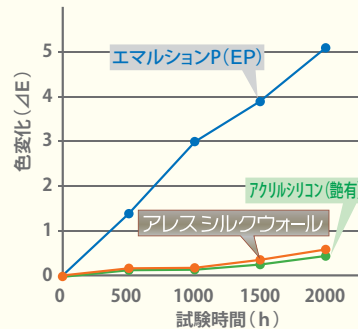

特殊親水性粒子の効果により、優れた低汚染性を実現。雨スジ汚れを抑制します。
⇒ 長期の美観保持

ばく露試験(耐汚染性) 東京で6ヶ月間(2013年5月~11月)での耐汚染性

●高耐候性

特殊親水性粒子と樹脂とのバランスがポイント。緻密な塗膜を形成し、光劣化を抑制。艶消しなのに高耐候
⇒ 艶有水性アクリルシリコン塗料同等

促進耐候性試験(XWOM)

●中濃彩まで調色可能

●防水形複層塗材の上塗りとして使用可

●防カビ・防藻性

●刷毛塗りとローラー塗りの色差・光沢差が生じ難く、補修塗りが容易

広いスペースを手早くクリーンアップ

倉庫・工場・駐車場様々な施設で使える手押し掃除機

スーパー PAKO

清掃(ブラシ)幅: 480mm
ダストホッパー容量: 40L
寸法: 1,070mm×675mm×908mm
重量: 20.3kg

●手押し運転のためコードレス

電源が必要ないので、屋外スペースの掃除もOK!

●大型ダストホッパー