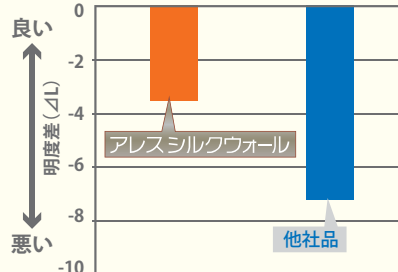

ばく露試験(耐汚染性) 東京で6ヶ月間(2013年5月~11月)での耐汚染性

●高耐候性

特殊親水性粒子と樹脂とのバランスがポイント。緻密な塗膜を形成し、光劣化を抑制。艶消しなのに高耐候
⇒ 艶有水性アクリルシリコン塗料同等