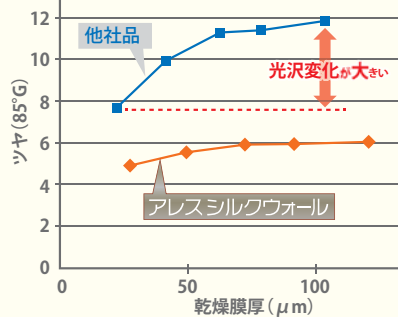

外壁塗替用 高耐候低汚染 1液水性つや消し塗料

アレスシルクウォール *Ales Silk Wall*

カタログには載っていない情報(特長)を公開!

●高仕上り性

アレスシルクウォールは完全つや消し、膜厚や温度の影響でつやが変わり難い
⇒ つやムラが生じにくい。

膜厚と光沢

乾燥温度と光沢

●低汚染性