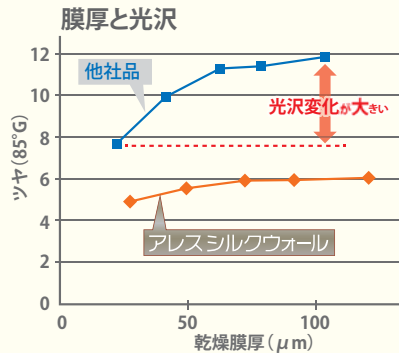

### ●高仕上り性

アレスシルクウォールは完全つや消し、膜厚や温度の影響でつやが変わり難い  
⇒ つやムラが生じにくい。