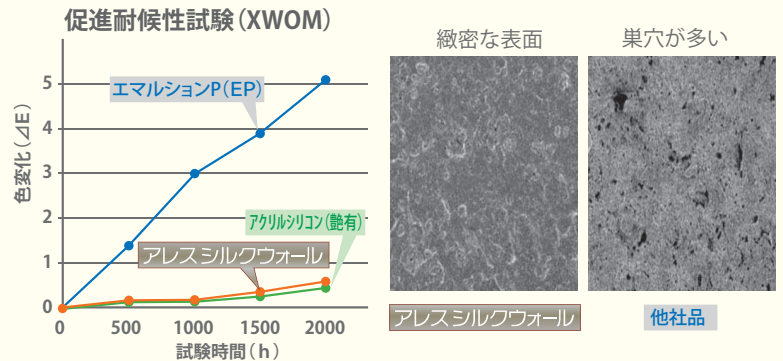

●高耐候性

特殊親水性粒子と樹脂とのバランスがポイント。緻密な塗膜を形成し、光劣化を抑制。艶消しなのに高耐候
⇒ 艶有水性アクリルシリコン塗料同等

●中濃彩まで調色可能

●防水形複層塗材の上塗りとして使用可

●防カビ・防藻性

●刷毛塗りとローラー塗りの色差・光沢差が生じ難く、補修塗りが容易