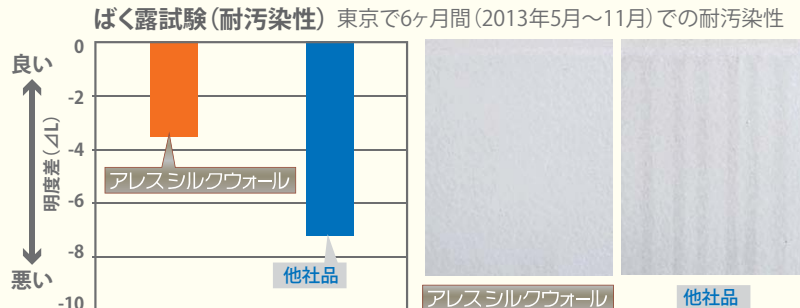

●低汚染性

特殊親水性粒子の効果により、優れた低汚染性を実現。雨スジ汚れを抑制します。
⇒ 長期の美観保持