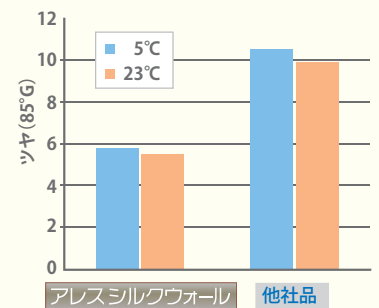

外壁塗替用 高耐候低汚染 1液水性つや消し塗料

アレスシルクウォール *Ales Silk Wall*

カタログには載っていない情報(特長)を公開!

●高仕上り性

アレスシルクウォールは完全つや消し、膜厚や温度の影響でつやが変わり難い
⇒ つやムラが生じにくい。

膜厚と光沢

乾燥温度と光沢

●低汚染性