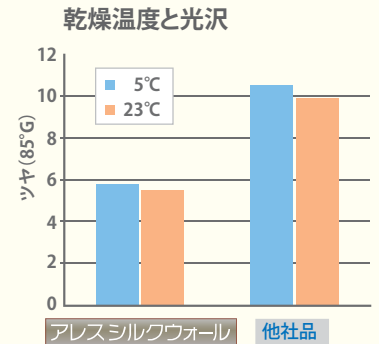

### ●高仕上り性

アレスシルクウォールは完全つや消し、膜厚や温度の影響でつやが変わり難い  
⇒ つやムラが生じにくい。