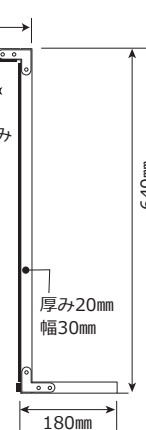

押さえバネの効果により、薄い素材
でも切ることが出来ます
※18mm厚まで有効

片手で楽に切れます!

販売価格 ¥3,900 (税別)

HIKARI スリムステップ

ベランダへの頻繁な出入りがラクラク!
全面塗りの最後に足元を塗って逃げられる!

シンプル&軽量、コンパクト、低価格
3拍子そろったスグレモノ!

固定幅は8段階

枠の幅を選びません!
様々なベランダ枠の幅に
合わせられます!

収納時もコンパクト!

アルミ製(本体800g)
耐荷重: 100kg

販売価格 ¥7,900 (税別)

HIKARI ロスコップ

ネタがためられるので、狭い足場・高所、
ローリングタワーでの作業に大活躍!!

シール屋さんの仕上げ作業に
理想的な専用金ベラ!!

- ★スコップ形状でロスシール材をかき落としてためやすい。材料がためられるので、狭い足場、高所作業が効率的!
- ★材料がこぼれにくく、汚れにくい。
- ★養生テープが巻き取り易く、剥しやすい!
- ★持ち手がクッション性ラバーで持ち易く、疲れにくい!

色

白

きいろ

塗り面積(目安)

4kg: 10cm幅で65~100m

16kg: 10cm幅で260~400m

4kg・16kg 特価/缶 当社営業にお尋ね下さい!