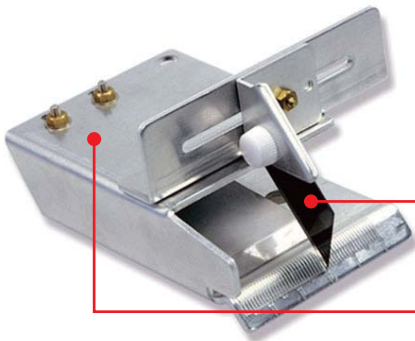

防水・シーリング工事屋さんの
アイデア、現場での体験を活かし、
“あったらいいな”が商品化。

超便利グッズ

HIKARI カッターガイド

コーキング作業の質と効率をアップ
現場の声を形にした、評判の切断カッター

便利な機能満載のバッカー切断カッター
★オールアルミ・コンパクトボディ
★厚い素材から薄い素材まで楽々切断
★切り幅の詳細な設定が可能

スライド式の刃とメモリ付き
ミリ単位(50mmまで)の切断が可能。

押さえバネの効果により、薄い素材
でも切ることが出来ます
※18mm厚まで有効

片手で楽に切れます!

販売価格 ¥3,900 (税別)

HIKARI スリムステップ

ベランダへの頻繁な出入りがラクラク!
全面塗りの最後に足元を塗って逃げられる!

シンプル&軽量、コンパクト、低価格
3拍子そろったスグレモノ!

固定幅は8段階

枠の幅を選びません!
様々なベランダ枠の幅に
合わせられます!