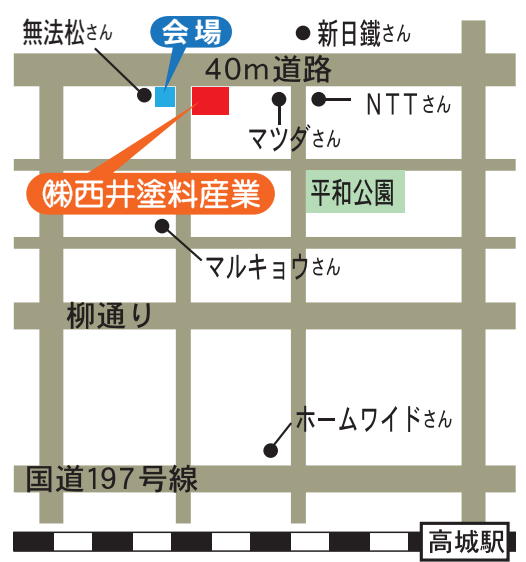

お問合せ・参加ご予約

(株)西井塗料産業 〒870-0911 大分市新貝 12-16 電話 097-558-0241 メール: ooita@nishii.co.jp 担当: 園田(そのだ)